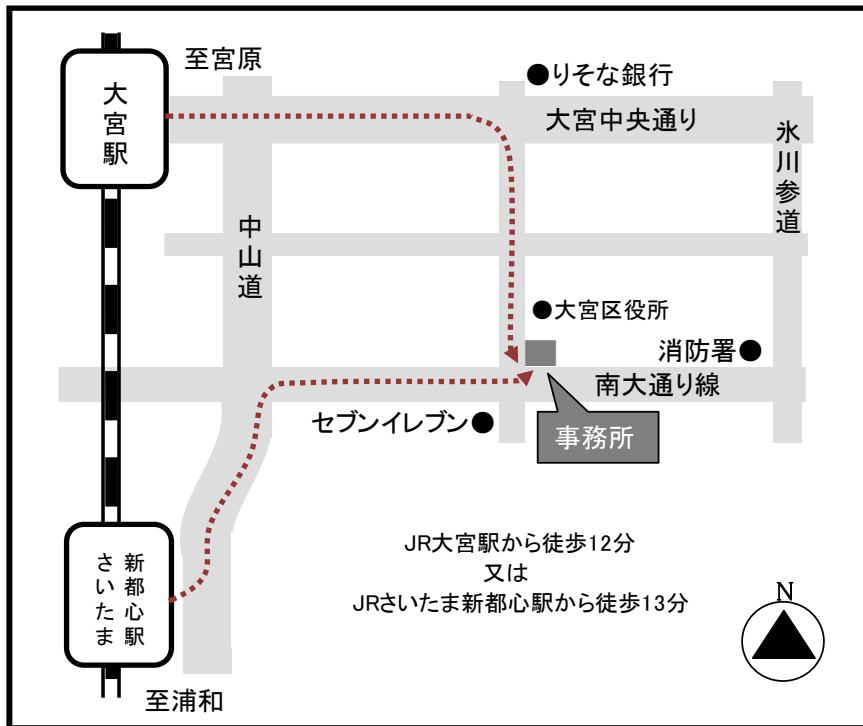

《アクセス》

【電車の場合】

- ・ JR 京浜東北線、高崎線ほか「大宮」駅から徒歩およそ 12 分
- ・ JR 京浜東北線、高崎線ほか「さいたま新都心」駅から徒歩およそ 13 分

【お車の場合】

- ・ 当社駐車場が事務所隣接地にあります。事前にご連絡ください。

〒330-0843

埼玉県さいたま市大宮区吉敷町1丁目133番地1 ワンライトビル7階

TEL 048-641-2212