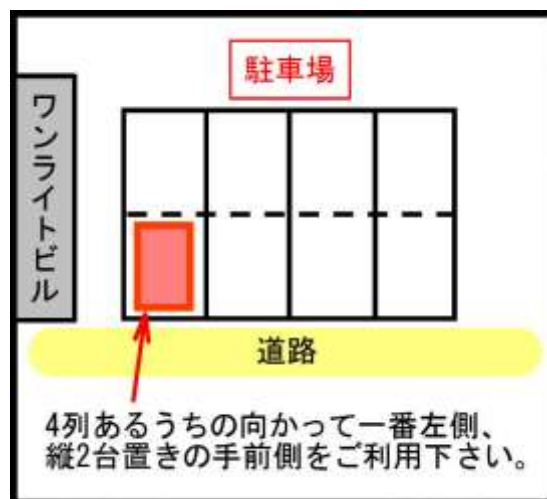

《アクセス》

【電車の場合】

- ・ JR 京浜東北線、高崎線ほか「大宮」駅から徒歩およそ 12 分
- ・ JR 京浜東北線、高崎線ほか「さいたま新都心」駅から徒歩およそ 13 分

【お車の場合】

- ・ 当社駐車場が事務所隣接地にあります。事前にご連絡ください。

〒330-0843

埼玉県さいたま市大宮区吉敷町1丁目133番地1 ワンライトビル7階

TEL 048-641-2212